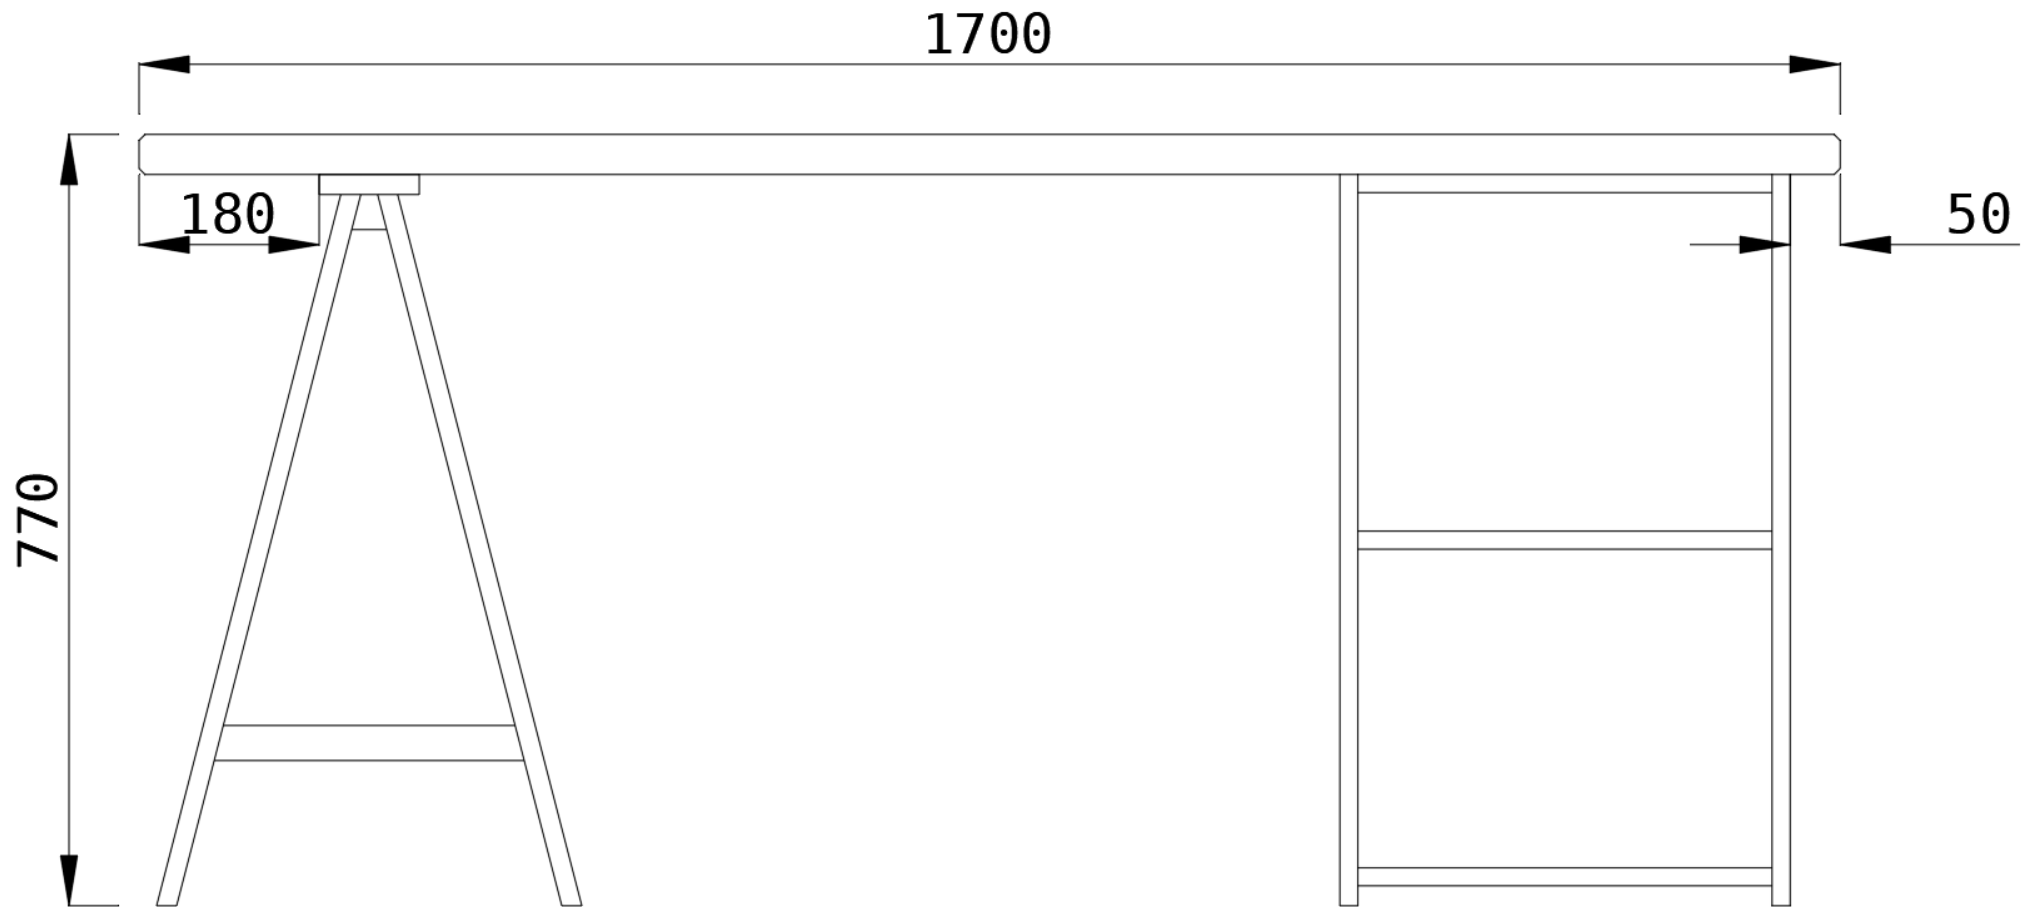

Návod na instalaci

**Psací stůl FOX**

# Psací stůl FOX

Poloha pracovní desky

# Psací stůl FOX

Poloha pracovní desky

Veškeré otvory pro připevnění desky jsou již předvrtané. Stačí tedy desku umístit do správné polohy a přitáhnout přiloženými šrouby k podnoži a korpusu.